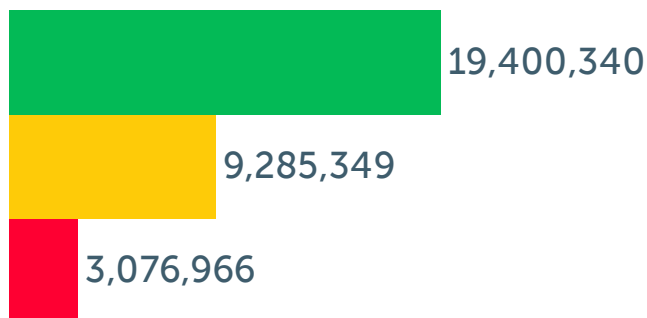

1-Й КВАРТАЛ 2026 ГОДА, АСТРАХАНСКАЯ ОБЛАСТЬ

VIGO COVERAGE SCORE

786

786 МегаФон - лидер* в Астраханской области по покрытию мобильной сети в 1-м квартале 2026 года

■ МТС ■ Билайн
■ МегаФон

Количество измерений покрытия

■ МегаФон ■ Билайн
■ МТС

* - При определении лидерства по показателю Vigo Coverage Score учитывается нижний порог от 95% доверительного интервала при сравнении между лучшим оператором по покрытию и следующим оператором в рейтинге.