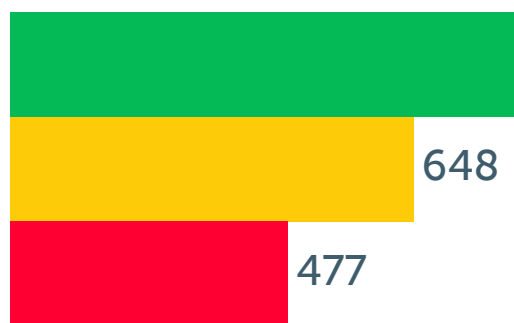

Для определения лидерства по покрытию используется показатель *Vigo Coverage Score*, в котором учитываются следующие метрики:

- Суммарное покрытие - общая площадь территории в км², покрытая хотя бы одним из сравниваемых операторов;
- Широта покрытия (*W*) - доля от суммарного покрытия операторов, которую занимает каждый оператор;
- Технологичность покрытия (*T*) – оценка широты покрытия с точки зрения развития технологий 4G/5G
- Качество покрытия (*Q*) – покрытие оператора разделяется по технологиям, в каждом сегменте оценивается уровень приема сигнала. Вес площади покрытия в каждой из поддерживаемых оператором технологий выше, если там хороший уровень сигнала;
- Доля покрытия населения 4G/5G (*P*)– доля населения на территории 4G/5G покрытия оператора.

1-Й КВАРТАЛ 2026 ГОДА, АСТРАХАНСКАЯ ОБЛАСТЬ

VIGO COVERAGE SCORE

786

786 МегаФон - лидер* в Астраханской области по покрытию мобильной сети в 1-м квартале 2026 года

■ МТС ■ Билайн
■ МегаФон

Количество измерений покрытия