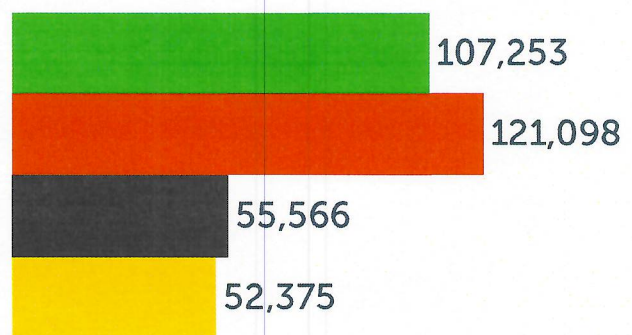

[+7 999 839-64-13](tel:+79998396413)

4-Й КВАРТАЛ 2025 ГОДА, ХАБАРОВСКИЙ КРАЙ

VIGO COVERAGE SCORE

647

■ Билайн ■ Теле2
■ МТС ■ МегаФон

МегаФон - лидер* в Хабаровском крае по покрытию мобильной сети в 4-м квартале 2025 года

Количество измерений покрытия

■ МегаФон ■ МТС
■ Теле2 ■ Билайн

* - При определении лидерства по показателю Vigo Coverage Score учитывается нижний порог от 95% доверительного интервала при сравнении между лучшим оператором по покрытию и следующим оператором в рейтинге.