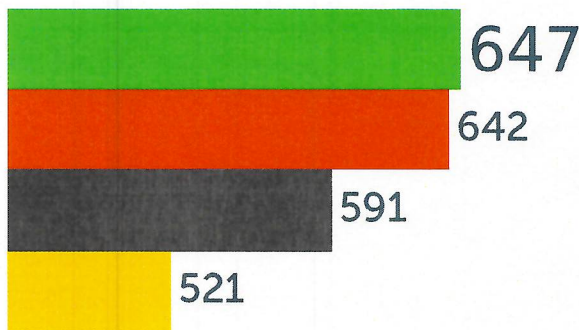

Для определения лидерства по покрытию используется показатель *Vigo Coverage Score*, в котором учитываются следующие метрики:

- Суммарное покрытие - общая площадь территории в км², покрытая хотя бы одним из сравниваемых операторов;
- Широта покрытия (*W*) - доля от суммарного покрытия операторов, которую занимает каждый оператор;
- Технологичность покрытия (*T*) – оценка широты покрытия с точки зрения развития технологий, т.е. вес площади покрытия оператора выше там, где есть 4G;
- Качество покрытия (*Q*) – покрытие оператора разделяется по технологиям, в каждом сегменте оценивается уровень приема сигнала. Вес площади покрытия в каждой из поддерживаемых оператором технологий выше, если там хороший уровень сигнала;
- Доля покрытия населения 4G (*P*) – доля населения на территории 4G покрытия оператора.

[+7 999 839-64-13](tel:+79998396413)

4-Й КВАРТАЛ 2025 ГОДА, ХАБАРОВСКИЙ КРАЙ

VIGO COVERAGE SCORE

647

■ Билайн ■ Теле2
■ МТС ■ МегаФон

МегаФон - лидер* в Хабаровском крае по покрытию мобильной сети в 4-м квартале 2025 года